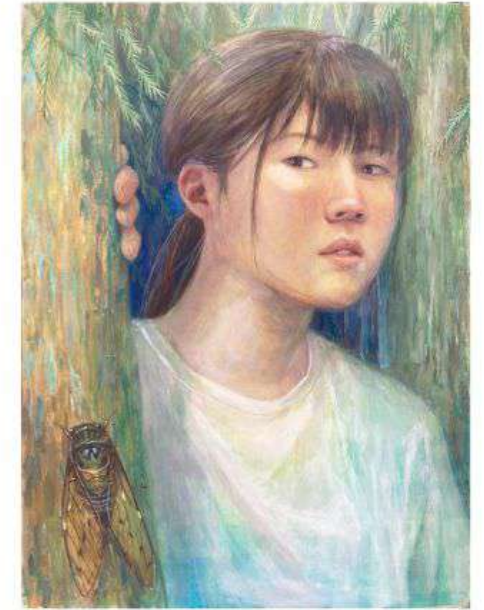

静物着彩

静物着彩

日本画科	A期							B期							C期						
	10	11	12	13	14	15	16	17	18	19	20	21	22	23	24	25	26	27	28	29	30
昼間クラス	●		●		●			●		●		●			●		●		●		
夜間クラス		●				●				●			●				●			●	

日本画科	D期							E期																
	31	8/1	2	3	4	5	6	7	8	9	10	11	12-15	16	17	18	19	20	21	22	23	24		
昼間クラス	●		●		●			●		●		●			●		●			コンクール				
夜間クラス		●				●				●					●									

● 鉛筆デッサン ● 着彩

※カリキュラムは変更になる場合がありますので、予めご了承ください。