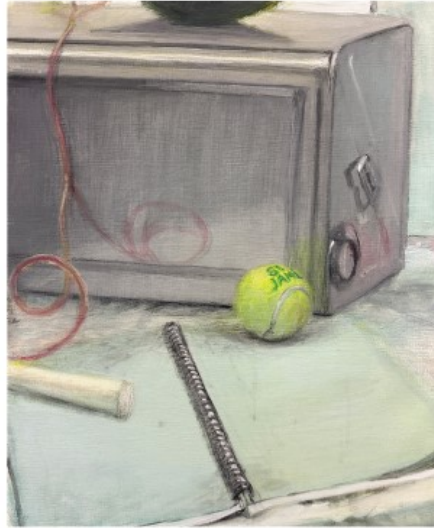

# 油画科 Oil painting class

トライアルEX

A - D期昼受講可能!

- E期昼間コースは受講できません。
- 全期夜間コースは受講できません。

東京藝術大学、武蔵野美術大学、多摩美術大学を志望する学生のためのクラスです。全期を通じて基礎力の定着と自己表現の模索を目標とした内容で構成されています。

木炭表現

油彩表現

油彩表現